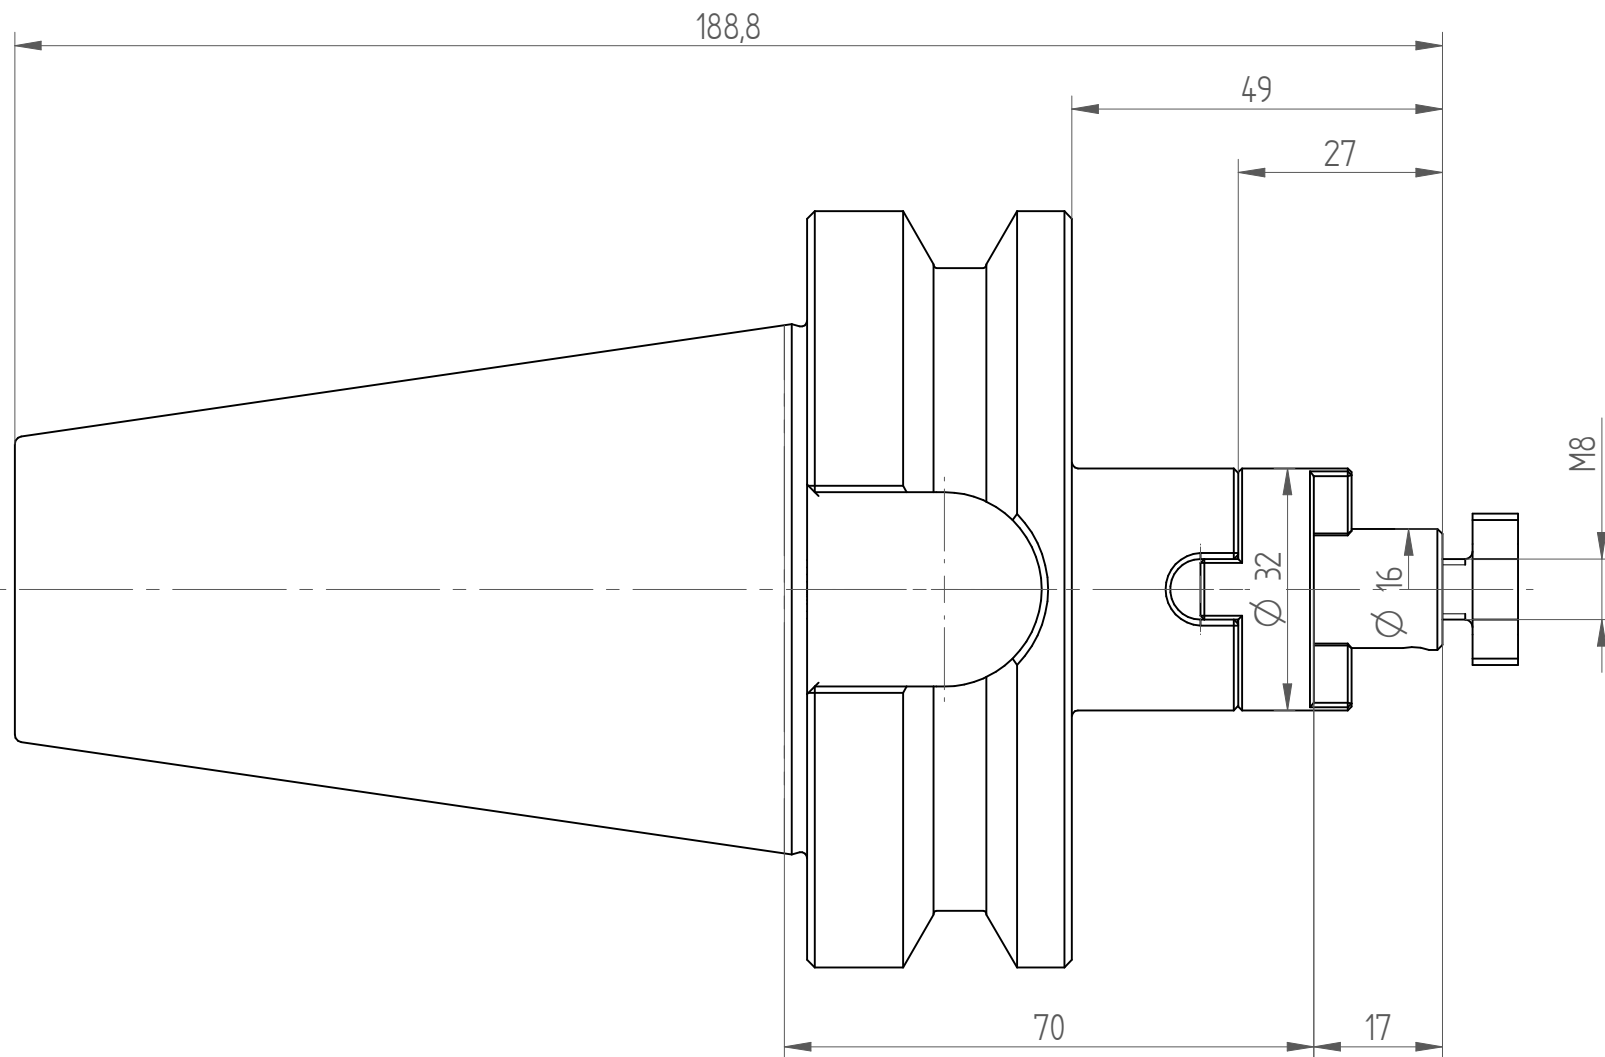

Swiss
Precision
Tools

REGO-FIX®

REGO-FIX AG
Obermattweg 60
4456 Tenniken / Switzerland

Phone +41 61 976 14 66
Fax +41 61 976 14 14
www.rego-fix.com

This is a non-controlled copy. All information given herein is subject to change without notice

The information given herein has been carefully checked and is believed to be correct. REGO-FIX, however, assumes no responsibility or liability for any errors, inaccuracies or omissions that may appear in this drawing

This document is subject to copyright laws. No part of this document may be reproduced or transmitted in any form or any means, electronic or mechanic, for any purpose, without the express written permission of REGO-FIX

Type : BT50_KFD16x070
Part No. : 215041630
Date : 08.01.2015
Scale : 1:1